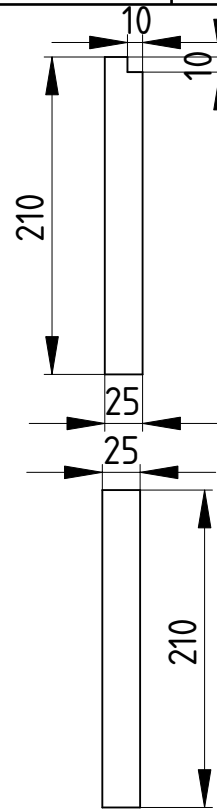

F

E

D

C

B

A

4

Front/Tył (x2)

wyżłobienie na snozy

uwaga:

Korpus należy zaopatrzyć w 8 snóz. Każda snoza to listewka o długości 32 cm, szerokości 24 mm i grubości 9 mm.

4

3

Bok (x2)

3

2

Rączka (x2)

2

1

1

F

D

DESIGNED BY:

M. VISTE

DATE:

2023

SIZE

A4

SCALE

1:5

WEIGHT (kg)

DRAWING NUMBER