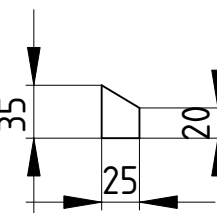

F

E

D

C

B

A

4

Front/Tył (x2)

wyżłobienie na snozy

uwaga:

Korpus należy zaopatrzyć w 8 snóz. Każda snoza to listewka o długości 32 cm, szerokości 24 mm i grubości 9 mm.

4

3

Bok (x2)

3

2

Rączka (x2)

2

1

1

F

D

DESIGNED BY:

M. VISTE

DATE:

2023

SIZE

A4

SCALE

1:5

WEIGHT (kg)

DRAWING NUMBER